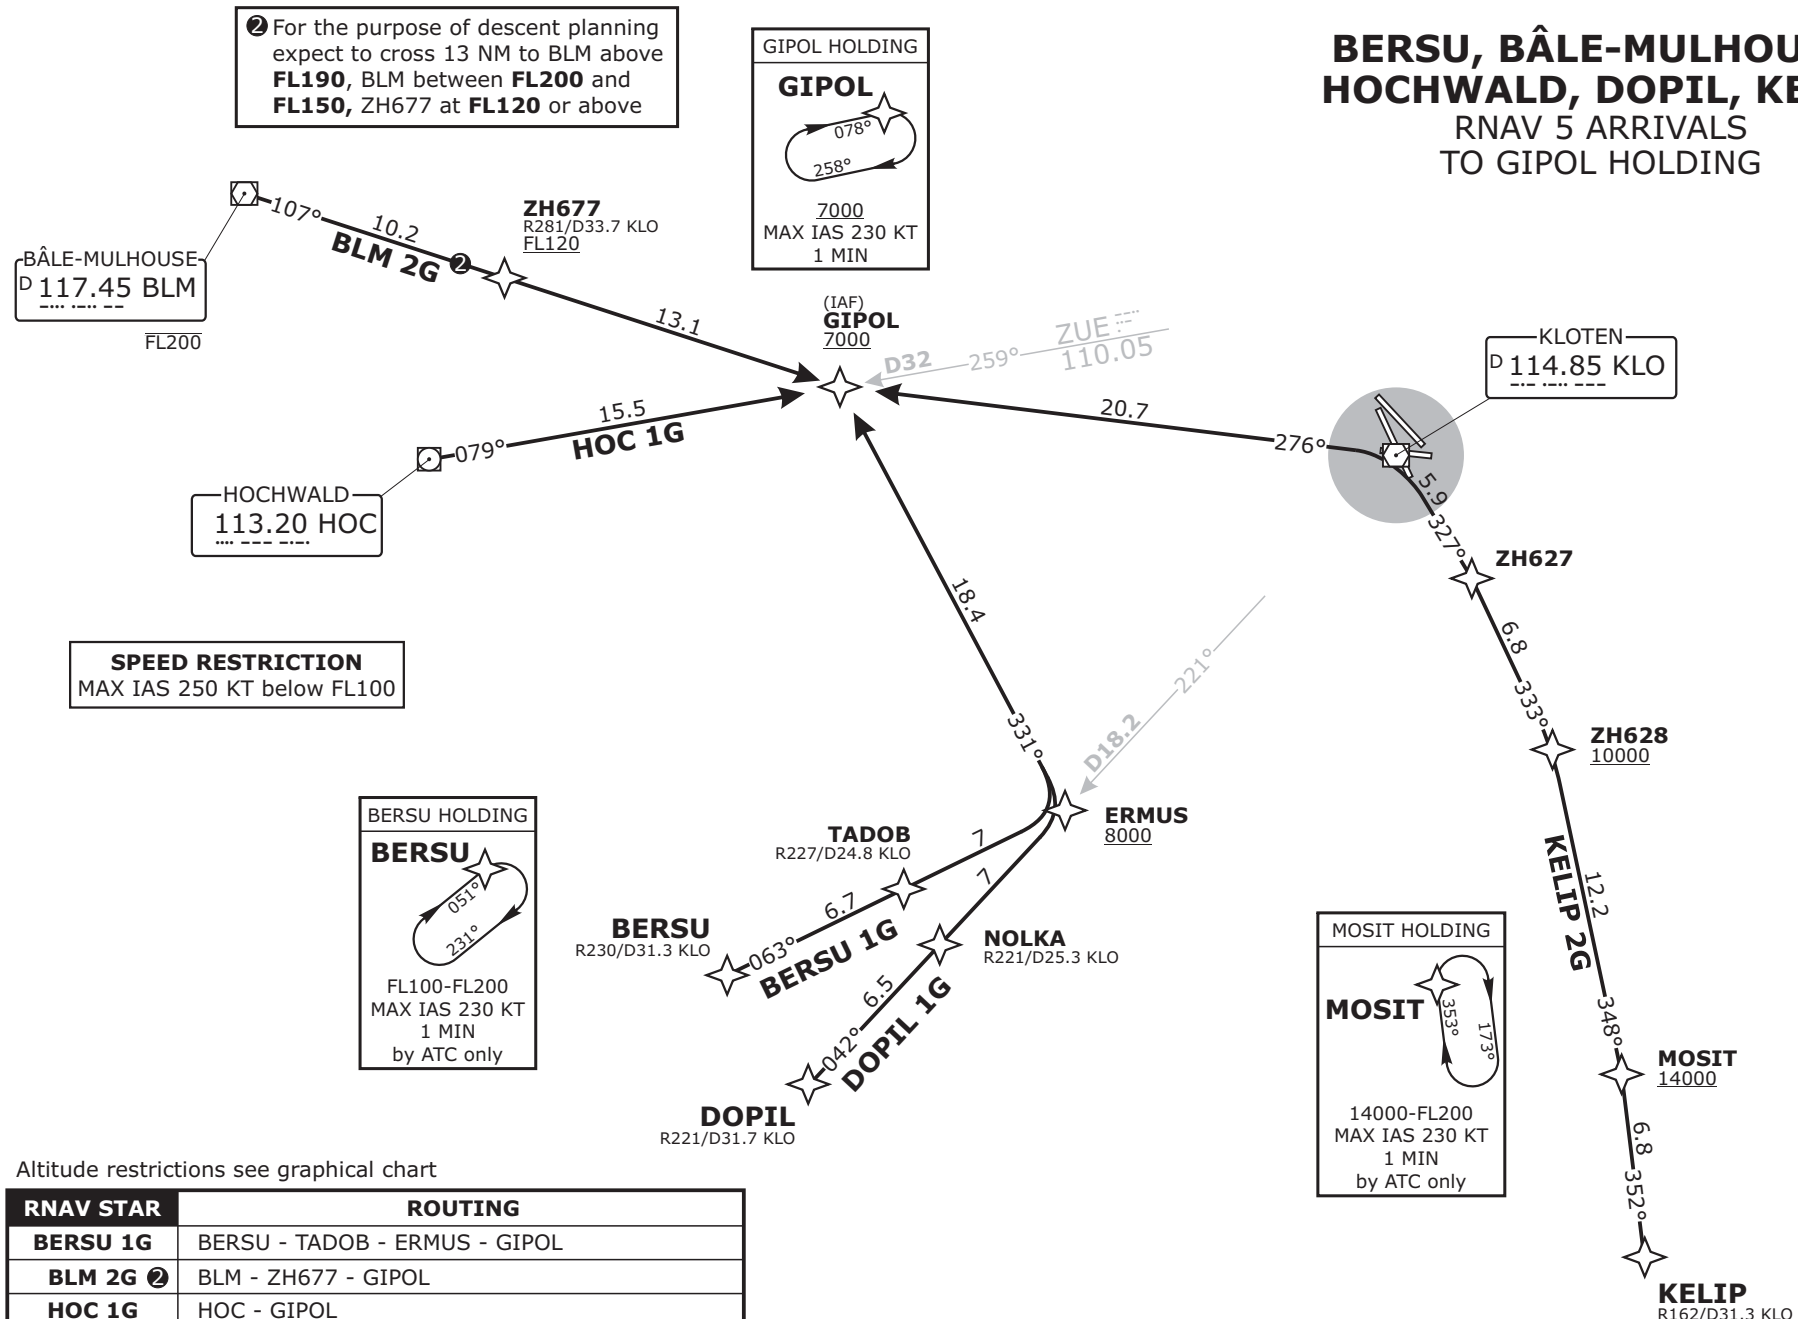

SWISS Radar LSAS_CTR 128.05	ZURICH App LSZH_APP 135.22	ZURICH Arrival LSZH_W_APP 118.00	ZURICH Final LSZH_F_APP 125.32	ZURICH ATIS LSZH_ATIS 125.72	Alt Set: hPa (IN on request) Trans level: by ATC Trans alt: 7000
-----------------------------------	----------------------------------	--	--------------------------------------	------------------------------------	--

BERSU, BÂLE-MULHOUSE, HOCHWALD, DOPIL, KELIP
RNAV 5 ARRIVALS
TO GIPOL HOLDING

RNAV STAR	ROUTING
BERSU 1G	BERSU - TADOB - ERMUS - GIPOL
BLM 2G ②	BLM - ZH677 - GIPOL
HOC 1G	HOC - GIPOL
DOPIL 1G	DOPIL - NOLKA - ERMUS - GIPOL
KELIP 2G	KELIP - MOSIT - ZH628 - ZH627 - KLO - GIPOL

DISTANCES IN NM
ALTITUDES IN FT