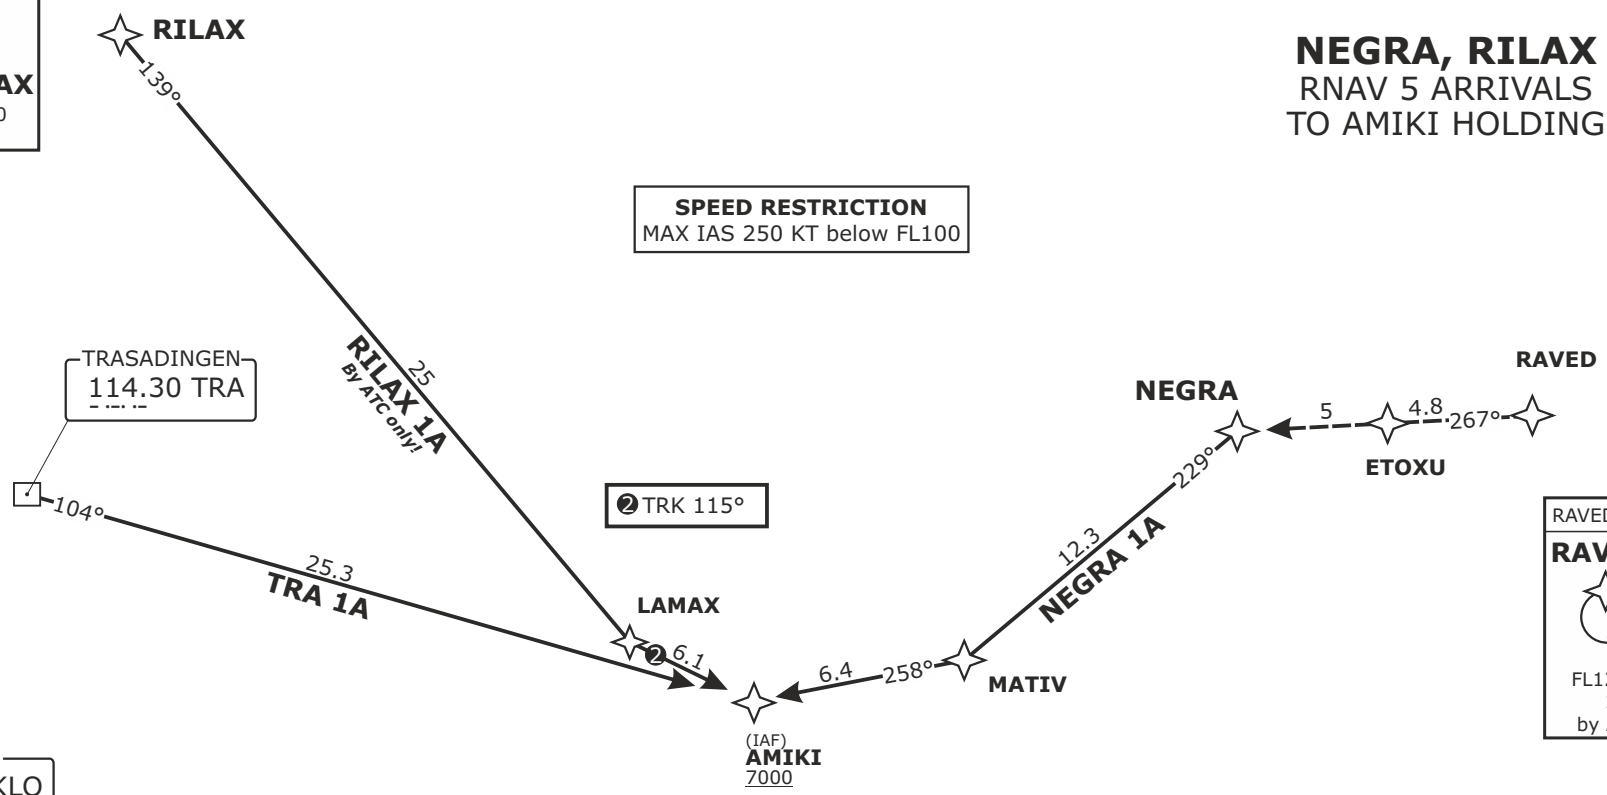

SWISS Radar LSAS_CTR 128.05	ZURICH App LSZH_APP 135.22	ZURICH Arrival LSZH_W_APP 118.00	ZURICH Final LSZH_F_APP 125.32	ZURICH ATIS LSZH_ATIS 125.72	Alt Set: hPa (IN on request) Trans level: by ATC Trans alt: 7000
-----------------------------------	----------------------------------	--	--------------------------------------	------------------------------------	--

TRASADINGEN
RNAV 1 ARRIVAL
TO AMIKI HOLDING

NEGRA, RILAX
RNAV 5 ARRIVALS
TO AMIKI HOLDING

SPEED RESTRICTION
MAX IAS 250 KT below FL100

Altitude restrictions see graphical chart

RNAV STAR	ROUTING
NEGRA 1A	NEGRA - MATIV - AMIKI
RILAX 1A	RILAX - LAMAX - AMIKI
TRA 1A	TRA - AMIKI

② TRK 115°

KLOTEN
D 114.85 KLO

DISTANCES IN NM
ALTITUDES IN FT